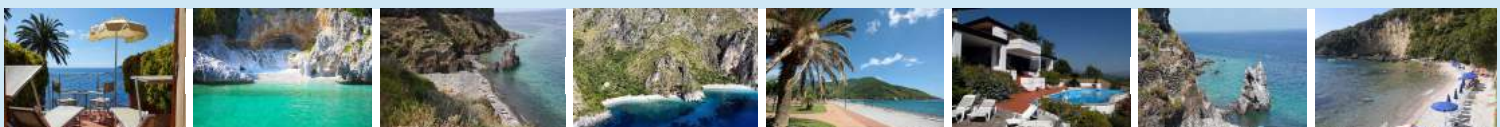

Vincenzo

* **Scario Appartam. Nuovi** tel. 328 5523916 info@alboschettovacanze.it

La ns. Struttura si trova in posizione ottimale per raggiungere i luoghi più noti del Cilento e del Golfo di Policastro. Di nuovissima costruz. si affaccia ad Est e a Sud sul Golfo di Policastro sovrastando Scario, con la sua splendida costa e i suoi scenari unici, a Ovest sul massiccio montuoso del Bulgheria. Completamente circondata dal verde, e' fiancheggiata da un vecchio uliveto e da un piccolo bosco di proprieta'